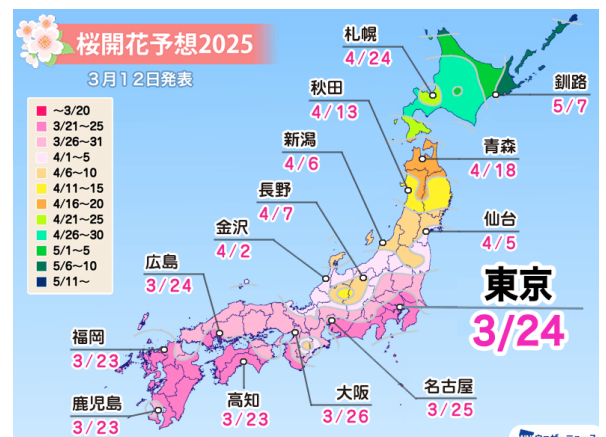

# ぴぼっと通信

発行日：2025. 3. 25 VOL264

発行者：今関 和美 編集：呉

春の訪れを感じる季節となりましたが、皆さんいかがお過ごしでしょうか。気温の変化が激しく、体調を崩される方も多いようです。

さて、3月の初めに三重県いなべ市の梅林公園の梅まつりに行ってきました。まだまだ寒い日が続いていたので、梅はほぼ咲いていませんでした。うまくいけば満開の梅の花と雪山の素晴らしいコントラストを見ることができます。来年、また挑戦したいと思います！

今年の桜はどのようなのでしょうか？（呉）

今月の  
ぴぼっと  
通信は・・・

- ① イベント情報 ～今年の桜の開花予想と共に～
- ② 請求書・次月予定表等のテスト送信のお知らせ

## ① イベント情報 ～今年の桜の開花予想と共に～

2025年の桜の開花は、西日本と東日本では概ね平年並、東北ではやや早く、北海道では早い～非常に早くなる予想です。

### 【開花予想のポイント】

- ・東京のソメイヨシノ開花は3/24
- ・つぼみは西日本ほど「先が黄色に」
- ・開花直前で寒気が影響する予想

今後も天気は周期的に変化します。3月下旬にかけて寒気の影響を受けて生長が足踏みする見込みですが、気温は平年並みか高くなるため、平年並みの開花と満開になるところが多いでしょう。（呉）